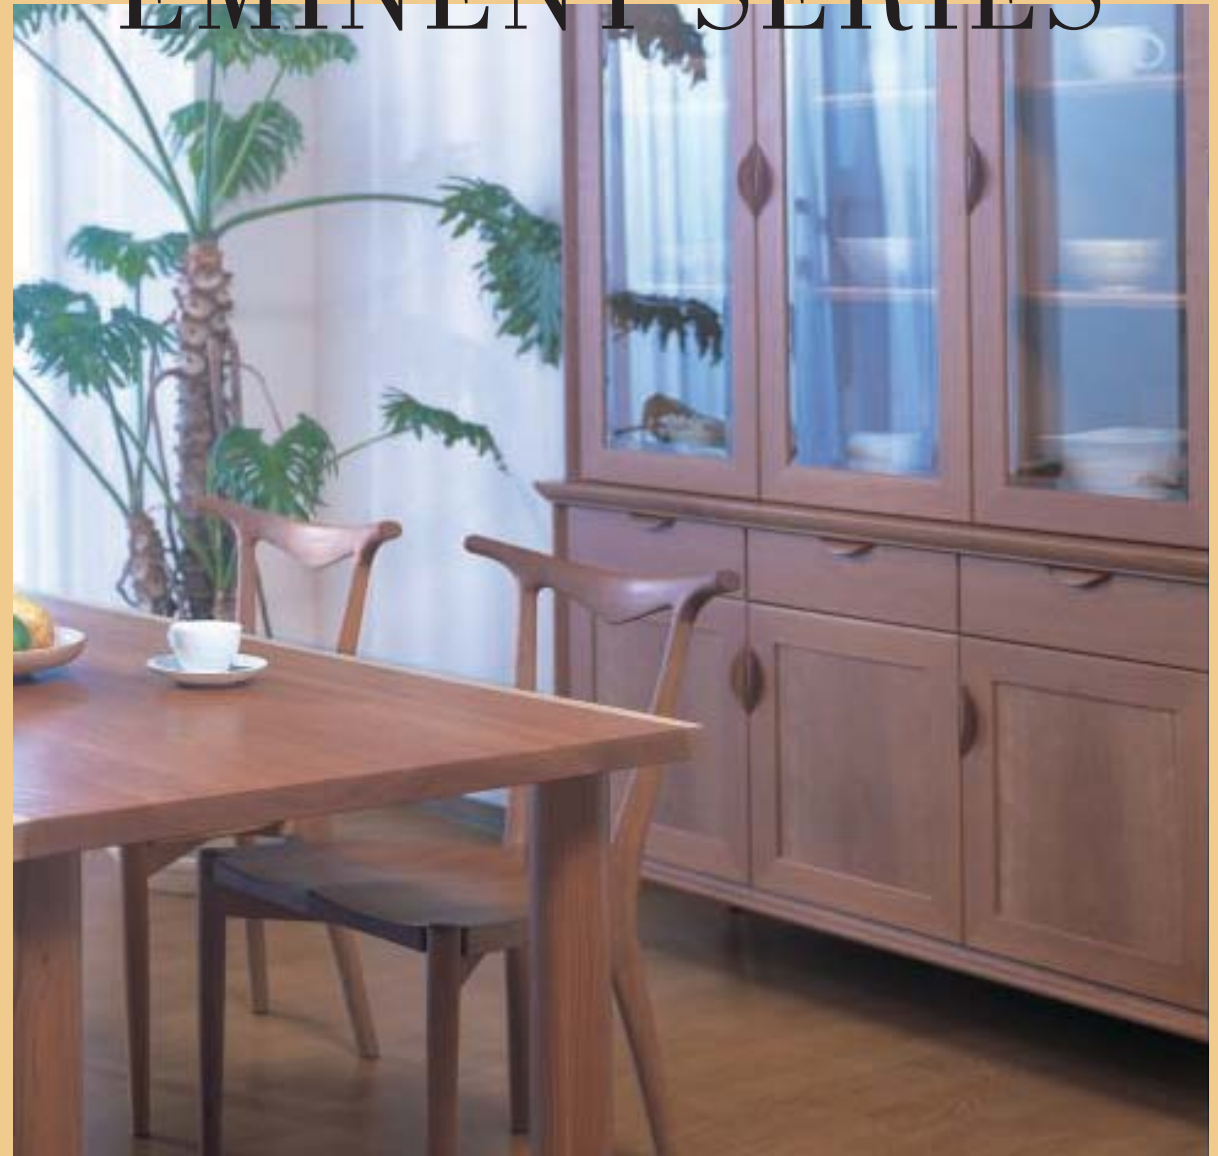

BOARD EMINENT SERIES

仕上げ塗装

●ウレタンクリアー
●オイルフィニッシュ
の2種類から選びいただけます。

美しいコーナー
パーツを組んだ後、表面を段差なく滑らかに削る「さすり仕上げ」を施した、コーナーの曲面が優美。ディテールの美しさもこだわっています。

美しい取っ手

指が優しくかかるリーフ型の取っ手は、美しく使い心地も抜群。金具を使わずに木組みではめ込み、しなやかな曲面に削り出しています。

強く美しい脚

本体を支える4本の脚は、それぞれが1本の構造柱として全体の強度を確保。また、本体下の通気性も確保し、立ち姿に品格を与えます。

木目を活かす

引き出しの前板は、一枚の通し材。熟練した職人の手仕事により適材適所を考え、その木が持つ一番美しい木目の表情を活かします。

EMINENT